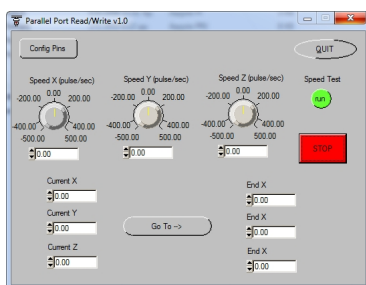

Χειρισμός βηματικού κινητήρα από την παράλληλη θύρα LPT) του υπολογιστή

Written by Administrator

Wednesday, 10 November 2010 14:39

There are no translations available.

Αυτή η μικρή εφαρμογή γράφτηκε για να δοκιμάσω τους βηματικούς κινητήρες και τη H-bridge που παρέλαβα κατά την κατασκευή του VeNC [\(link\)](#) .

.

Χειρισμός βηματικού κινητήρα από την παράλληλη θύρα LPT) του υπολογιστή

Written by Administrator

Wednesday, 10 November 2010 14:39

Επιπλέον, ο κωδικός προγράμματος που θα χρησιμοποιηθεί για τον έλεγχο του βηματικού κινητήρα (LPT)